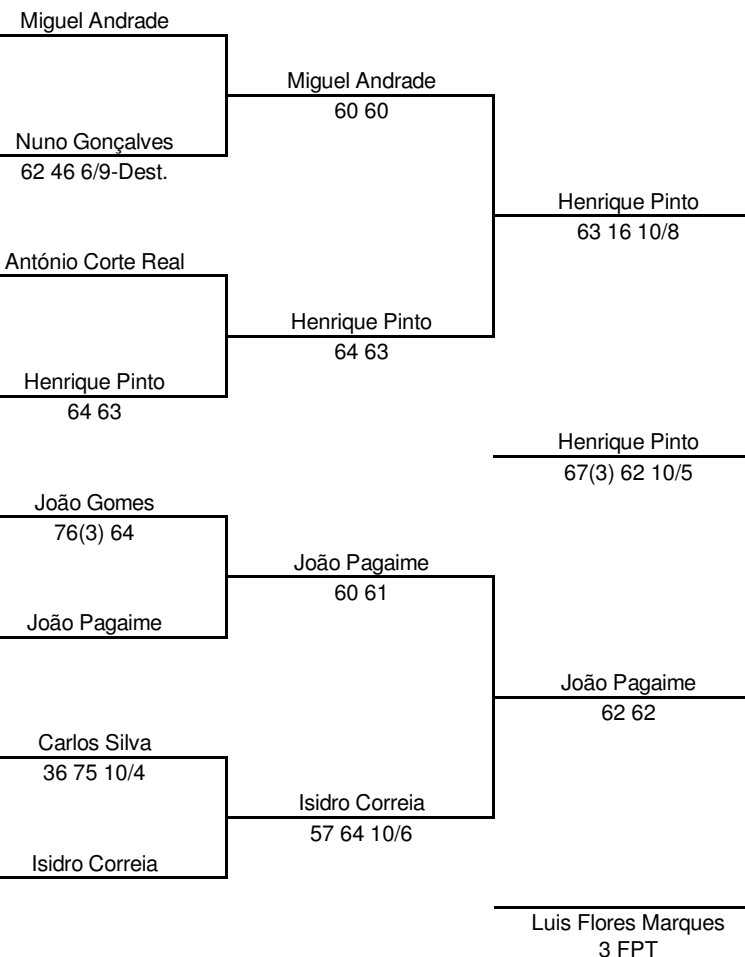

Organização CTPL / ETFM
Associação Lisboa
Nome da Prova Open Aniversário
Data 26 e 27 Outubro 2013
Local Clube Ténis Paço Lumiar

Modalidade Sing. Masc.
Grupo:
Escalão:
Pontuação:
Prova nº/Nível:

Est	Lic	Clube	Class.	Nome
1	9	CTPL	1	Miguel Andrade
2	-	-	-	Bye
3	3	CTPL		Nuno Gonçalves
4	12	CTPL		Luis Cunha
5	8	CTPL	4	António Corte Real
6	-	-	-	Bye
7	6	CTPL		Artur Margalho
8	7	CTPL		Henrique Pinto
9	11	CTPL		João Silva
10	1	CTPL		João Gomes
11	-	-	-	Bye
12	10	CTPL	3	João Pagaime
13	2	CTPL		Carlos Silva
14	4	CTPL		Rui Cardal
15	-	-	-	Bye
16	5	CTPL	2	Isidro Correia

Quadro Principal 16

	Cabeças de Série	Class.	L Losers	Alternativos	Faltas de comparência
1	Miguel Andrade	1			
2	Isidro Correia	2			
3	João Pagaime	3			
4	António Corte Real	4